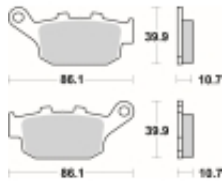

Link do produktu: <https://www.motorus.pl/sbs-614-hf-motocyklowe-klocki-hamulcowe-komplet-na-1-tarcze-p-34098.html>

SBS 614 HF motocyklowe klocki hamulcowe komplet na 1 tarczę

Cena	89,10 zł
Dostępność	2 do 30 dni
Czas wysyłki	Na zamówienie
Numer katalogowy	614 HF
Producent	SBS