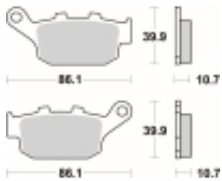

Link do produktu: <https://www.motorus.pl/sbs-614-ls-motocyklowe-klocki-hamulcowe-komplet-na-1-tarcze-p-33570.html>

SBS 614 LS motocyklowe klocki hamulcowe komplet na 1 tarczę

Cena	132,30 zł
Dostępność	2 do 30 dni
Czas wysyłki	Na zamówienie
Numer katalogowy	614 LS
Producent	SBS

Opis produktu

SBS 614LS motocyklowe klocki hamulcowe komplet na 1 tarczę

Klocki LS serii STREET EXCEL to połączenie doskonale dozowanej wolnej od efektu fadingu siły hamowania. Wykonane ze spieków metali. Klocki sprawdzają się doskonale we wszystkich sytuacjach gdzie niezmiernie ważne jest płynne i szybkie zatrzymanie. Szybko odprowadzają ciepło i nie tracą swoich właściwości pod wpływem temperatury jednocześnie są kompromisem pomiędzy maksymalnym współczynnikiem tarcia a minimalnym zużyciem tarczy hamulcowej. Należy używać wyłącznie do zacisków tylnego koła.