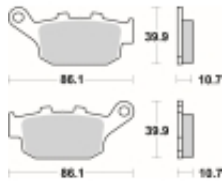

Link do produktu: <https://www.motorus.pl/sbs-614-ls-motocyklowe-klocki-hamulcowe-komplet-na-1-tarcze-p-33570.html>

SBS 614 LS motocyklowe klocki hamulcowe komplet na 1 tarczę

| | |
|------------------|----------------------|
| Cena | 132,30 zł |
| Dostępność | 2 do 30 dni |
| Czas wysyłki | Na zamówienie |
| Numer katalogowy | 614 LS |
| Producent | SBS |

Opis produktu

SBS 614LS motocyklowe klocki hamulcowe komplet na 1 tarczę

Klocki LS serii STREET EXCEL to połączenie doskonale dozowanej wolnej od efektu fadingu siły hamowania. Wykonane ze spieków metali. Klocki sprawdzają się doskonale we wszystkich sytuacjach gdzie niezmiernie ważne jest płynne i szybkie zatrzymanie. Szybko odprowadzają ciepło i nie tracą swoich właściwości pod wpływem temperatury jednocześnie są kompromisem pomiędzy maksymalnym współczynnikiem tarcia a minimalnym zużyciem tarczy hamulcowej. Należy używać wyłącznie do zacisków tylnego koła.