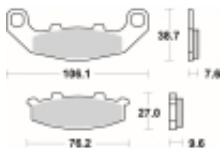

Link do produktu: <https://www.motorus.pl/sbs-615-ls-motocyklowe-klocki-hamulcowe-komplet-na-1-tarcze-p-34101.html>

## SBS 615 LS motocyklowe klocki hamulcowe komplet na 1 tarczę

Cena	<b>145,00 zł</b>
Dostępność	<b>2 do 30 dni</b>
Czas wysyłki	<b>Na zamówienie</b>
Numer katalogowy	<b>615 LS</b>
Producent	<b>SBS</b>