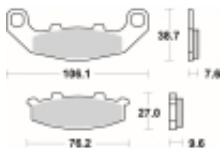

Link do produktu: <https://www.motorus.pl/sbs-615-ls-motocyklowe-klocki-hamulcowe-komplet-na-1-tarcze-p-34101.html>

SBS 615 LS motocyklowe klocki hamulcowe komplet na 1 tarczę

| | |
|------------------|----------------------|
| Cena | 145,00 zł |
| Dostępność | 2 do 30 dni |
| Czas wysyłki | Na zamówienie |
| Numer katalogowy | 615 LS |
| Producent | SBS |

Opis produktu

SBS 615LS motocyklowe klocki hamulcowe komplet na 1 tarczę

Klocki LS serii STREET EXCEL to połączenie doskonale dozowanej wolnej od efektu fadingu siły hamowania. Wykonane ze spieków metali. Klocki sprawdzają się doskonale we wszystkich sytuacjach gdzie niezmiernie ważne jest płynne i szybkie zatrzymanie. Szybko odprowadzają ciepło i nie tracą swoich właściwości pod wpływem temperatury jednocześnie są kompromisem pomiędzy maksymalnym współczynnikiem tarcia a minimalnym zużyciem tarczy hamulcowej. Należy używać wyłącznie do zacisków tylnego koła.