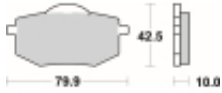

## SBS 616 HF motocyklowe klocki hamulcowe komplet na 1 tarczę

Cena	<b>80,10 zł</b>
Dostępność	<b>2 do 30 dni</b>
Czas wysyłki	<b>Na zamówienie</b>
Numer katalogowy	<b>616 HF</b>
Producent	<b>SBS</b>