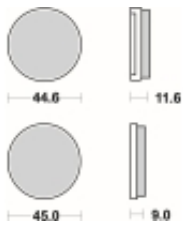

Link do produktu: <https://www.motorus.pl/sbs-617-hf-motocyklowe-klocki-hamulcowe-komplet-na-1-tarcze-p-34103.html>

## SBS 617 HF motocyklowe klocki hamulcowe komplet na 1 tarczę

Cena	<b>91,00 zł</b>
Dostępność	<b>2 do 30 dni</b>
Czas wysyłki	<b>Na zamówienie</b>
Numer katalogowy	<b>617 HF</b>
Producent	<b>SBS</b>