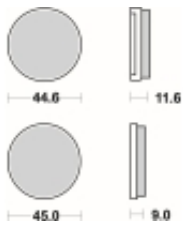

Link do produktu: <https://www.motorus.pl/sbs-617-hf-motocyklowe-klocki-hamulcowe-komplet-na-1-tarcze-p-34103.html>

SBS 617 HF motocyklowe klocki hamulcowe komplet na 1 tarczę

Cena	91,00 zł
Dostępność	2 do 30 dni
Czas wysyłki	Na zamówienie
Numer katalogowy	617 HF
Producent	SBS