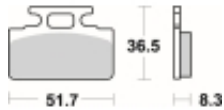

Link do produktu: <https://www.motorus.pl/sbs-618-hf-motocyklowe-klocki-hamulcowe-komplet-na-1-tarcze-p-34104.html>

SBS 618 HF motocyklowe klocki hamulcowe komplet na 1 tarczę

| | |
|------------------|----------------------|
| Cena | 91,00 zł |
| Dostępność | 2 do 30 dni |
| Czas wysyłki | Na zamówienie |
| Numer katalogowy | 618 HF |
| Producent | SBS |