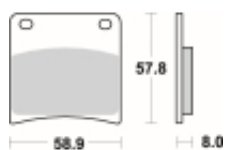

## SBS 620 HF motocyklowe klocki hamulcowe komplet na 1 tarczę

Cena	<b>82,80 zł</b>
Dostępność	<b>2 do 30 dni</b>
Czas wysyłki	<b>Na zamówienie</b>
Numer katalogowy	<b>620 HF</b>
Producent	<b>SBS</b>