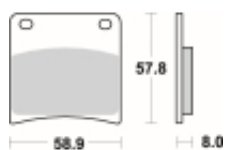

Link do produktu: <https://www.motorus.pl/sbs-620-hs-motocyklowe-klocki-hamulcowe-komplet-na-1-tarcze-p-33574.html>

SBS 620 HS motocyklowe klocki hamulcowe komplet na 1 tarczę

Cena	105,30 zł
Dostępność	2 do 30 dni
Czas wysyłki	Na zamówienie
Numer katalogowy	620 HS
Producent	SBS

Opis produktu

SBS 620HS motocyklowe klocki hamulcowe komplet na 1 tarczę

Klocki serii HS to idealne połączenie doskonale dozowanej wolnej od efektu fadingu siły hamowania z wysoką odpornością termiczną

Wykonane są ze spieków metali

Zaprojektowane z myślą o zastosowaniu w nowoczesnych mocnych motocyklach sportowych oraz w motocyklach ciężkich

Szybko odprowadzanie ciepła i nie tracą swoich właściwości pod wpływem temperatury