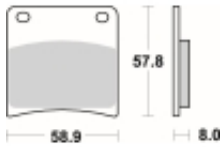

Link do produktu: <https://www.motorus.pl/sbs-620-hs-motocyklowe-klocki-hamulcowe-komplet-na-1-tarcze-p-33574.html>

SBS 620 HS motocyklowe klocki hamulcowe komplet na 1 tarczę

Cena	105,30 zł
Dostępność	2 do 30 dni
Czas wysyłki	Na zamówienie
Numer katalogowy	620 HS
Producent	SBS