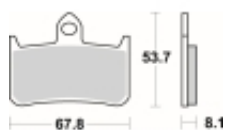

Link do produktu: <https://www.motorus.pl/sbs-622-dc-motocyklowe-klocki-hamulcowe-komplet-na-1-tarcze-p-34109.html>

SBS 622 DC motocyklowe klocki hamulcowe komplet na 1 tarczę

Cena	161,10 zł
Dostępność	2 do 30 dni
Czas wysyłki	Na zamówienie
Numer katalogowy	622 DC
Producent	SBS

Opis produktu

SBS 622DC motocyklowe klocki hamulcowe komplet na 1 tarczę

Klocki hamulcowe DC DUAL CARBON

Klocki wykonane ze spieków węglowych. Rekomendowane przez międzynarodowe władze sportów motocyklowych.

Właściwości:

wyeliminowany efekt fadingu dzięki obróbce DEST

wysoki współczynnik tarcia progresywna charakterystyka hamowania

wysoka stabilność termiczna

stałe właściwości hamulców

niskie zużycie klocków

nie niszczą tarcz hamulcowych

przeznaczone do użytku tylko na torze wyścigowym