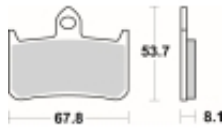

Link do produktu: <https://www.motorus.pl/sbs-622-hf-motocyklowe-klocki-hamulcowe-komplet-na-1-tarcze-p-34110.html>

SBS 622 HF motocyklowe klocki hamulcowe komplet na 1 tarczę

Cena	82,80 zł
Dostępność	2 do 30 dni
Czas wysyłki	Na zamówienie
Numer katalogowy	622 HF
Producent	SBS