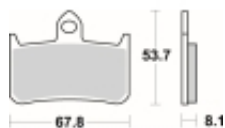

Link do produktu: <https://www.motorus.pl/sbs-622-hs-motocyklowe-klocki-hamulcowe-komplet-na-1-tarcze-p-33576.html>

SBS 622 HS motocyklowe klocki hamulcowe komplet na 1 tarczę

Cena	107,10 zł
Dostępność	2 do 30 dni
Czas wysyłki	Na zamówienie
Numer katalogowy	622 HS
Producent	SBS

Opis produktu

SBS 622HS motocyklowe klocki hamulcowe komplet na 1 tarczę

Klocki serii HS to idealne połączenie doskonale dozowanej wolnej od efektu fadingu siły hamowania z wysoką odpornością termiczną

Wykonane są ze spieków metali

Zaprojektowane z myślą o zastosowaniu w nowoczesnych mocnych motocyklach sportowych oraz w motocyklach ciężkich

Szybko odprowadzanie ciepła i nie tracą swoich właściwości pod wpływem temperatury