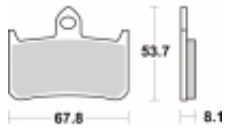

Link do produktu: <https://www.motorus.pl/sbs-622-rs-motocyklowe-klocki-hamulcowe-komplet-na-1-tarcze-p-33577.html>

SBS 622 RS motocyklowe klocki hamulcowe komplet na 1 tarczę

Cena	116,10 zł
Dostępność	2 do 30 dni
Czas wysyłki	Na zamówienie
Numer katalogowy	622 RS
Producent	SBS