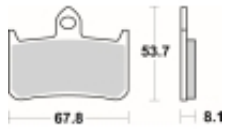

## SBS 622 RS motocyklowe klocki hamulcowe komplet na 1 tarczę

Cena	<b>116,10 zł</b>
Dostępność	<b>2 do 30 dni</b>
Czas wysyłki	<b>Na zamówienie</b>
Numer katalogowy	<b>622 RS</b>
Producent	<b>SBS</b>