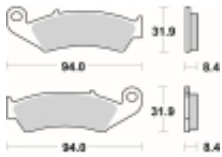

Link do produktu: <https://www.motorus.pl/sbs-623-hf-motocyklowe-klocki-hamulcowe-komplet-na-1-tarcze-p-34111.html>

## SBS 623 HF motocyklowe klocki hamulcowe komplet na 1 tarczę

|                  |                      |
|------------------|----------------------|
| Cena             | <b>99,00 zł</b>      |
| Dostępność       | <b>2 do 30 dni</b>   |
| Czas wysyłki     | <b>Na zamówienie</b> |
| Numer katalogowy | <b>623 HF</b>        |
| Producent        | <b>SBS</b>           |