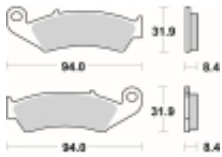

Link do produktu: <https://www.motorus.pl/sbs-623-hf-motocyklowe-klocki-hamulcowe-komplet-na-1-tarcze-p-34111.html>

## SBS 623 HF motocyklowe klocki hamulcowe komplet na 1 tarczę

Cena	<b>99,00 zł</b>
Dostępność	<b>2 do 30 dni</b>
Czas wysyłki	<b>Na zamówienie</b>
Numer katalogowy	<b>623 HF</b>
Producent	<b>SBS</b>