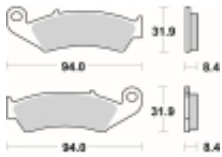

Link do produktu: <https://www.motorus.pl/sbs-623-ls-motocyklowe-klocki-hamulcowe-komplet-na-1-tarcze-p-33578.html>

SBS 623 LS motocyklowe klocki hamulcowe komplet na 1 tarczę

Cena	148,50 zł
Dostępność	2 do 30 dni
Czas wysyłki	Na zamówienie
Numer katalogowy	623 LS
Producent	SBS

Opis produktu

SBS 623LS motocyklowe klocki hamulcowe komplet na 1 tarczę

Klocki LS serii STREET EXCEL to połączenie doskonale dozowanej wolnej od efektu fadingu siły hamowania. Wykonane ze spieków metali. Klocki sprawdzają się doskonale we wszystkich sytuacjach gdzie niezmiernie ważne jest płynne i szybkie zatrzymanie. Szybko odprowadzają ciepło i nie tracą swoich właściwości pod wpływem temperatury jednocześnie są kompromisem pomiędzy maksymalnym współczynnikiem tarcia a minimalnym zużyciem tarczy hamulcowej. Należy używać wyłącznie do zacisków tylnego koła.