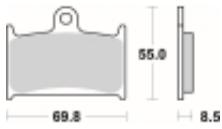

Link do produktu: <https://www.motorus.pl/sbs-624-dc-motocyklowe-klocki-hamulcowe-komplet-na-1-tarcze-p-34112.html>

SBS 624 DC motocyklowe klocki hamulcowe komplet na 1 tarczę

Cena	161,10 zł
Dostępność	2 do 30 dni
Czas wysyłki	Na zamówienie
Numer katalogowy	624 DC
Producent	SBS