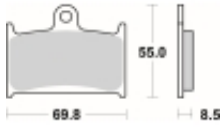

Link do produktu: <https://www.motorus.pl/sbs-624-rs-motocyklowe-klocki-hamulcowe-komplet-na-1-tarcze-p-34114.html>

SBS 624 RS motocyklowe klocki hamulcowe komplet na 1 tarczę

Cena	125,10 zł
Dostępność	2 do 30 dni
Czas wysyłki	Na zamówienie
Numer katalogowy	624 RS
Producent	SBS