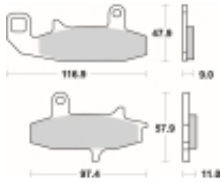

Link do produktu: <https://www.motorus.pl/sbs-626-hf-motocyklowe-klocki-hamulcowe-komplet-na-1-tarcze-p-34116.html>

SBS 626 HF motocyklowe klocki hamulcowe komplet na 1 tarczę

| | |
|------------------|----------------------|
| Cena | 89,10 zł |
| Dostępność | 2 do 30 dni |
| Czas wysyłki | Na zamówienie |
| Numer katalogowy | 626 HF |
| Producent | SBS |

Opis produktu

SBS 626HF motocyklowe klocki hamulcowe komplet na 1 tarczę

Wykonane z mieszaniny ceramicznej klocki SBS serii STREET zapewniają stabilną siłę hamowania wysoki poziom komfortu oraz ponadprzeciętną żywotność bez względu na warunki użytkowania. Klocki zaprojektowane zostały do użytku ulicznego. Ze względu na właściwości doceniane przez codziennych użytkowników jak i turystów motocyklowych. Zapewniają pewną i dobrze zbalansowaną siłę hamowania.