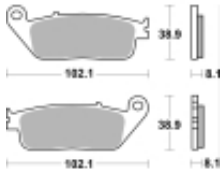

Link do produktu: <https://www.motorus.pl/sbs-627-dc-motocyklowe-klocki-hamulcowe-komplet-na-1-tarcze-honda-cb600f-hornet-1998-2016-cbf1000f-2006-2016-p-34117.html>

SBS 627 DC motocyklowe klocki hamulcowe komplet na 1 tarczę HONDA CB600F HORNET 1998-2016, CBF1000F 2006-2016

Cena	155,00 zł
Dostępność	2 do 30 dni
Czas wysyłki	Na zamówienie
Numer katalogowy	627 DC
Producent	SBS

Opis produktu

SBS 627DC motocyklowe klocki hamulcowe komplet na 1 tarczę HONDA CB600F HORNET 1998-2016, CBF1000F 2006-2016