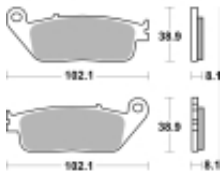

Link do produktu: <https://www.motorus.pl/sbs-627-hf-motocyklowe-klocki-hamulcowe-komplet-na-1-tarcze-honda-cb600f-hornet-1998-2016-cbf1000f-2006-2016-p-34118.html>

SBS 627 HF motocyklowe klocki hamulcowe komplet na 1 tarczę HONDA CB600F HORNET 1998-2016, CBF1000F 2006-2016

Cena	98,91 zł
Dostępność	2 do 30 dni
Czas wysyłki	Na zamówienie
Numer katalogowy	627 HF
Producent	SBS

Opis produktu

SBS 627HF motocyklowe klocki hamulcowe komplet na 1 tarczę HONDA CB 600F HORNET 1998-2016, CBF 1000F 2006-2016