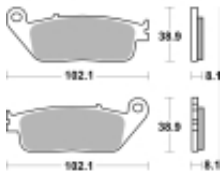

Link do produktu: <https://www.motorus.pl/sbs-627-hf-motocyklowe-klocki-hamulcowe-komplet-na-1-tarcze-honda-cb600f-hornet-1998-2016-cbf1000f-2006-2016-p-34118.html>

## SBS 627 HF motocyklowe klocki hamulcowe komplet na 1 tarczę HONDA CB600F HORNET 1998-2016, CBF1000F 2006-2016

Cena	<b>98,91 zł</b>
Dostępność	<b>2 do 30 dni</b>
Czas wysyłki	<b>Na zamówienie</b>
Numer katalogowy	<b>627 HF</b>
Producent	<b>SBS</b>