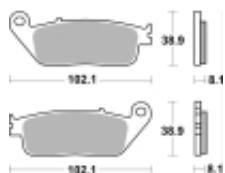

Link do produktu: <https://www.motorus.pl/sbs-627-hs-motocyklowe-klocki-hamulcowe-komplet-na-1-tarcze-honda-cb600f-hornet-1998-2016-cbf1000f-2006-2016-p-33581.html>