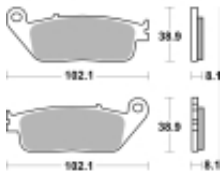

Link do produktu: <https://www.motorus.pl/sbs-627-rst-motocyklowe-klocki-hamulcowe-komplet-na-1-tarcze-honda-cb600f-hornet-1998-2016-cbf1000f-2006-2016-p-33582.html>

SBS 627 RST motocyklowe klocki hamulcowe komplet na 1 tarczę HONDA CB600F HORNET 1998-2016, CBF1000F 2006-2016