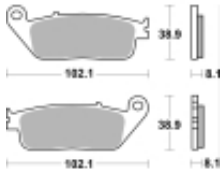

Link do produktu: <https://www.motorus.pl/sbs-627-rst-motocyklowe-klocki-hamulcowe-komplet-na-1-tarcze-honda-cb600f-hornet-1998-2016-cbf1000f-2006-2016-p-33582.html>