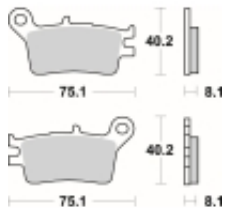

Link do produktu: <https://www.motorus.pl/sbs-629-hf-motocyklowe-klocki-hamulcowe-komplet-na-1-tarcze-p-34119.html>

SBS 629 HF motocyklowe klocki hamulcowe komplet na 1 tarczę

Cena	91,00 zł
Dostępność	2 do 30 dni
Czas wysyłki	Na zamówienie
Numer katalogowy	629 HF
Producent	SBS

Opis produktu

SBS 629HF motocyklowe klocki hamulcowe komplet na 1 tarczę

Wykonane z mieszaniny ceramicznej klocki SBS serii STREET zapewniają stabilną siłę hamowania wysoki poziom komfortu oraz ponadprzeciętną żywotność bez względu na warunki użytkowania. Klocki zaprojektowane zostały do użytku ulicznego. Ze względu na właściwości doceniane przez codziennych użytkowników jak i turystów motocyklowych. Zapewniają pewną i dobrze zbalansowaną siłę hamowania.