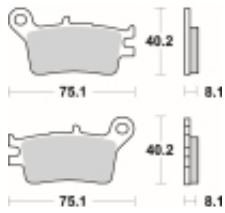

Link do produktu: <https://www.motorus.pl/sbs-629-hf-motocyklowe-klocki-hamulcowe-komplet-na-1-tarcze-p-34119.html>

## SBS 629 HF motocyklowe klocki hamulcowe komplet na 1 tarczę

Cena	<b>91,00 zł</b>
Dostępność	<b>2 do 30 dni</b>
Czas wysyłki	<b>Na zamówienie</b>
Numer katalogowy	<b>629 HF</b>
Producent	<b>SBS</b>