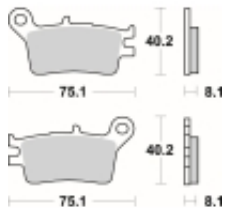

Link do produktu: <https://www.motorus.pl/sbs-629-rsi-motocyklowe-klocki-hamulcowe-komplet-na-1-tarcze-p-34120.html>

SBS 629 RSI motocyklowe klocki hamulcowe komplet na 1 tarczę

Cena	123,00 zł
Dostępność	2 do 30 dni
Czas wysyłki	Na zamówienie
Numer katalogowy	629 RSI
Producent	SBS

Opis produktu

SBS 629RSI motocyklowe klocki hamulcowe komplet na 1 tarczę

RSI Off-Road Racing – Sinter (przód/tył): klocki te są zbudowane ze specjalnie przygotowanych ze spieków metali dzięki czemu idealnie nadają się do rywalizacji sportowej w Motocrossie i ATV. Specjalnej mieszanki metali zapewnia ponadprzeciętną jednolitą i wolną od efektu fadingu siłę hamowania niezależnie od warunków terenowych i pogodowych. Ich funkcjonalność i zachowanie w trasie zostały sprawdzone przez czołowe teamy MX1 a nawet zyskały ich rekomendację. Klocki te są przeznaczone wyłącznie do jazdy wyczynowej dostępne dla zacisków przednich i tylnych.