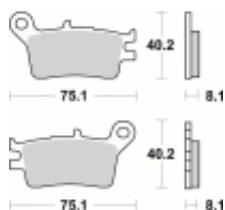

Link do produktu: <https://www.motorus.pl/sbs-629-rsi-motocyklowe-klocki-hamulcowe-komplet-na-1-tarcze-p-34120.html>

## SBS 629 RSI motocyklowe klocki hamulcowe komplet na 1 tarczę

Cena	<b>123,00 zł</b>
Dostępność	<b>2 do 30 dni</b>
Czas wysyłki	<b>Na zamówienie</b>
Numer katalogowy	<b>629 RSI</b>
Producent	<b>SBS</b>