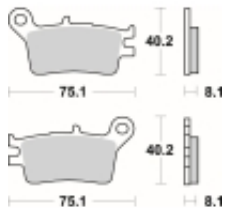

Link do produktu: <https://www.motorus.pl/sbs-629-si-motocyklowe-klocki-hamulcowe-komplet-na-1-tarcze-p-34121.html>

## SBS 629 SI motocyklowe klocki hamulcowe komplet na 1 tarczę

Cena	<b>112,00 zł</b>
Dostępność	<b>2 do 30 dni</b>
Czas wysyłki	<b>Na zamówienie</b>
Numer katalogowy	<b>629 SI</b>
Producent	<b>SBS</b>