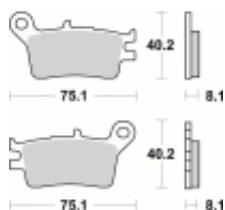

Link do produktu: <https://www.motorus.pl/sbs-629-si-motocyklowe-klocki-hamulcowe-komplet-na-1-tarcze-p-34121.html>

SBS 629 SI motocyklowe klocki hamulcowe komplet na 1 tarczę

Cena	112,00 zł
Dostępność	2 do 30 dni
Czas wysyłki	Na zamówienie
Numer katalogowy	629 SI
Producent	SBS

Opis produktu

SBS 629SI motocyklowe klocki hamulcowe komplet na 1 tarczę

Klocki hamulcowe SI

Klocki serii OFF ROAD wykonane ze spieków metali. W piasku czy w błocie w słońcu czy w deszczu specjalna mieszanka składników tworzących elementy cierne zapewni odpowiednią siłę hamowania. Nowoczesny materiał cierny stanowiący dorobek najnowszych technologii obróbki metali jest kompromisem pomiędzy siłą hamowania a minimalnym zużyciem. Charakterystyka klocka idealnie znosi arcytrudne warunki pracy jakie narzuca użytkowanie pojazdu w terenie.