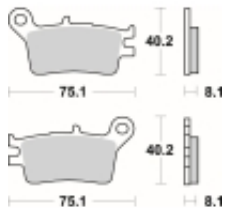

Link do produktu: <https://www.motorus.pl/sbs-629-si-motocyklowe-klocki-hamulcowe-komplet-na-1-tarcze-p-34121.html>

SBS 629 SI motocyklowe klocki hamulcowe komplet na 1 tarczę

Cena	112,00 zł
Dostępność	2 do 30 dni
Czas wysyłki	Na zamówienie
Numer katalogowy	629 SI
Producent	SBS

Opis produktu

SBS 629SI motocyklowe klocki hamulcowe komplet na 1 tarczę

Klocki hamulcowe SI

Klocki serii OFF ROAD wykonane ze spieków metali. W piasku czy w błocie w słońcu czy w deszczu specjalna mieszanka składników tworzących elementy cierne zapewni odpowiednią siłę hamowania. Nowoczesny materiał cierny stanowiący dorobek najnowszych technologii obróbki metali jest kompromisem pomiędzy siłą hamowania a minimalnym zużyciem. Charakterystyka klocka idealnie znosi arcytrudne warunki pracy jakie narzuca użytkowanie pojazdu w terenie.