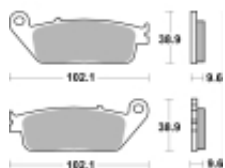

Link do produktu: <https://www.motorus.pl/sbs-630-hf-motocyklowe-klocki-hamulcowe-komplet-na-1-tarcze-p-33661.html>

SBS 630 HF motocyklowe klocki hamulcowe komplet na 1 tarczę

Cena	89,10 zł
Dostępność	2 do 30 dni
Czas wysyłki	Na zamówienie
Numer katalogowy	630 HF
Producent	SBS

Opis produktu

SBS 630HF motocyklowe klocki hamulcowe komplet na 1 tarczę

Wykonane z mieszaniny ceramicznej klocki SBS serii STREET zapewniają stabilną siłę hamowania wysoki poziom komfortu oraz ponadprzeciętną żywotność bez względu na warunki użytkowania. Klocki zaprojektowane zostały do użytku ulicznego. Ze względu na właściwości doceniane przez codziennych użytkowników jak i turystów motocyklowych. Zapewniają pewną i dobrze zbalansowaną siłę hamowania.