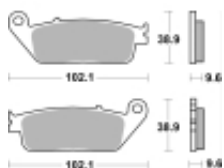

Link do produktu: <https://www.motorus.pl/sbs-630-hf-motocyklowe-klocki-hamulcowe-komplet-na-1-tarcze-p-33661.html>

SBS 630 HF motocyklowe klocki hamulcowe komplet na 1 tarczę

Cena	89,10 zł
Dostępność	2 do 30 dni
Czas wysyłki	Na zamówienie
Numer katalogowy	630 HF
Producent	SBS

Opis produktu

SBS 630HF motocyklowe klocki hamulcowe komplet na 1 tarczę

Wykonane z mieszaniny ceramicznej klocki SBS serii STREET zapewniają stabilną siłę hamowania wysoki poziom komfortu oraz ponadprzeciętną żywotność bez względu na warunki użytkowania. Klocki zaprojektowane zostały do użytku ulicznego. Ze względu na właściwości doceniane przez codziennych użytkowników jak i turystów motocyklowych. Zapewniają pewną i dobrze zbalansowaną siłę hamowania.