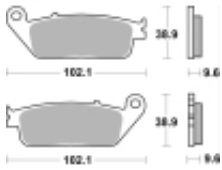

Link do produktu: <https://www.motorus.pl/sbs-630-hf-motocyklowe-klocki-hamulcowe-komplet-na-1-tarcze-p-33661.html>

SBS 630 HF motocyklowe klocki hamulcowe komplet na 1 tarczę

Cena	89,10 zł
Dostępność	2 do 30 dni
Czas wysyłki	Na zamówienie
Numer katalogowy	630 HF
Producent	SBS

Opis produktu

SBS 630HF motocyklowe klocki hamulcowe komplet na 1 tarczę

Wykonane z mieszaniny ceramicznej klocki SBS serii STREET zapewniają stabilną siłę hamowania wysoki poziom komfortu oraz ponadprzeciętną żywotność bez względu na warunki użytkowania. Klocki zaprojektowane zostały do użytku ulicznego. Ze względu na właściwości doceniane przez codziennych użytkowników jak i turystów motocyklowych. Zapewniają pewną i dobrze zbalansowaną siłę hamowania.