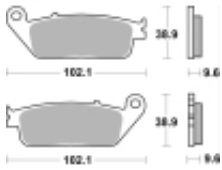

Link do produktu: <https://www.motorus.pl/sbs-630-hs-motocyklowe-klocki-hamulcowe-komplet-na-1-tarcze-p-34122.html>

SBS 630 HS motocyklowe klocki hamulcowe komplet na 1 tarczę

Cena	116,10 zł
Dostępność	2 do 30 dni
Czas wysyłki	Na zamówienie
Numer katalogowy	630 HS
Producent	SBS

Opis produktu

SBS 630HS motocyklowe klocki hamulcowe komplet na 1 tarczę

Klocki serii HS to idealne połączenie doskonale dozowanej wolnej od efektu fadingu siły hamowania z wysoką odpornością termiczną

Wykonane są ze spieków metali

Zaprojektowane z myślą o zastosowaniu w nowoczesnych mocnych motocyklach sportowych oraz w motocyklach ciężkich

Szybko odprowadzanie ciepła i nie tracą swoich właściwości pod wpływem temperatury