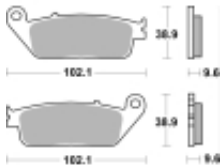

Link do produktu: <https://www.motorus.pl/sbs-630-ls-motocyklowe-klocki-hamulcowe-komplet-na-1-tarcze-p-33583.html>

SBS 630 LS motocyklowe klocki hamulcowe komplet na 1 tarczę

Cena	148,00 zł
Dostępność	2 do 30 dni
Czas wysyłki	Na zamówienie
Numer katalogowy	630 LS
Producent	SBS

Opis produktu

SBS 630LS motocyklowe klocki hamulcowe komplet na 1 tarczę

Klocki LS serii STREET EXCEL to połączenie doskonale dozowanej wolnej od efektu fadingu siły hamowania. Wykonane ze spieków metali. Klocki sprawdzają się doskonale we wszystkich sytuacjach gdzie niezmiernie ważne jest płynne i szybkie zatrzymanie. Szybko odprowadzają ciepło i nie tracą swoich właściwości pod wpływem temperatury jednocześnie są kompromisem pomiędzy maksymalnym współczynnikiem tarcia a minimalnym zużyciem tarczy hamulcowej. Należy używać wyłącznie do zacisków tylnego koła.