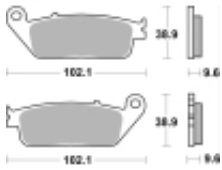

Link do produktu: <https://www.motorus.pl/sbs-630-ls-motocyklowe-klocki-hamulcowe-komplet-na-1-tarcze-p-33583.html>

## SBS 630 LS motocyklowe klocki hamulcowe komplet na 1 tarczę

Cena	<b>148,00 zł</b>
Dostępność	<b>2 do 30 dni</b>
Czas wysyłki	<b>Na zamówienie</b>
Numer katalogowy	<b>630 LS</b>
Producent	<b>SBS</b>