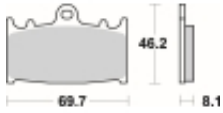

Link do produktu: <https://www.motorus.pl/sbs-631-dc-motocyklowe-klocki-hamulcowe-komplet-na-1-tarcze-p-33584.html>

SBS 631 DC motocyklowe klocki hamulcowe komplet na 1 tarczę

Cena	143,10 zł
Dostępność	2 do 30 dni
Czas wysyłki	Na zamówienie
Numer katalogowy	631 DC
Producent	SBS