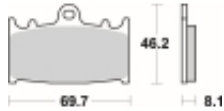

Link do produktu: <https://www.motorus.pl/sbs-631-hf-motocyklowe-klocki-hamulcowe-komplet-na-1-tarcze-p-33585.html>

SBS 631 HF motocyklowe klocki hamulcowe komplet na 1 tarczę

Cena	82,80 zł
Dostępność	2 do 30 dni
Czas wysyłki	Na zamówienie
Numer katalogowy	631 HF
Producent	SBS