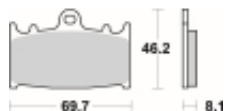

## SBS 631 HS motocyklowe klocki hamulcowe komplet na 1 tarczę

Cena	<b>112,41 zł</b>
Dostępność	<b>2 do 30 dni</b>
Czas wysyłki	<b>Na zamówienie</b>
Numer katalogowy	<b>631 HS</b>
Producent	<b>SBS</b>