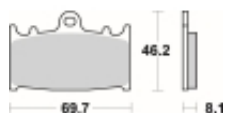

Link do produktu: <https://www.motorus.pl/sbs-631-hs-motocyklowe-klocki-hamulcowe-komplet-na-1-tarcze-p-33586.html>

SBS 631 HS motocyklowe klocki hamulcowe komplet na 1 tarczę

Cena	112,41 zł
Dostępność	2 do 30 dni
Czas wysyłki	Na zamówienie
Numer katalogowy	631 HS
Producent	SBS