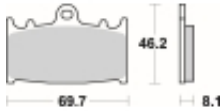

## SBS 631 RS motocyklowe klocki hamulcowe komplet na 1 tarczę

Cena	<b>134,10 zł</b>
Dostępność	<b>2 do 30 dni</b>
Czas wysyłki	<b>Na zamówienie</b>
Numer katalogowy	<b>631 RS</b>
Producent	<b>SBS</b>