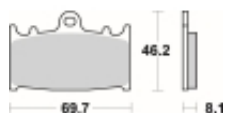

Link do produktu: <https://www.motorus.pl/sbs-631-rs-motocyklowe-klocki-hamulcowe-komplet-na-1-tarcze-p-33587.html>

SBS 631 RS motocyklowe klocki hamulcowe komplet na 1 tarczę

| | |
|------------------|----------------------|
| Cena | 134,10 zł |
| Dostępność | 2 do 30 dni |
| Czas wysyłki | Na zamówienie |
| Numer katalogowy | 631 RS |
| Producent | SBS |