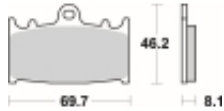

Link do produktu: <https://www.motorus.pl/sbs-631-rsi-motocyklowe-klocki-hamulcowe-komplet-na-1-tarcze-p-34123.html>

SBS 631 RSI motocyklowe klocki hamulcowe komplet na 1 tarczę

Cena	116,10 zł
Dostępność	2 do 30 dni
Czas wysyłki	Na zamówienie
Numer katalogowy	631 RSI
Producent	SBS