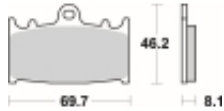

## SBS 631 RSI motocyklowe klocki hamulcowe komplet na 1 tarczę

Cena	<b>116,10 zł</b>
Dostępność	<b>2 do 30 dni</b>
Czas wysyłki	<b>Na zamówienie</b>
Numer katalogowy	<b>631 RSI</b>
Producent	<b>SBS</b>