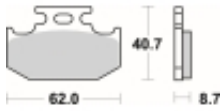

## SBS 632 HF motocyklowe klocki hamulcowe komplet na 1 tarczę

Cena	<b>91,00 zł</b>
Dostępność	<b>2 do 30 dni</b>
Czas wysyłki	<b>Na zamówienie</b>
Numer katalogowy	<b>632 HF</b>
Producent	<b>SBS</b>