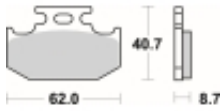

Link do produktu: <https://www.motorus.pl/sbs-632-si-motocyklowe-klocki-hamulcowe-komplet-na-1-tarcze-p-33588.html>

SBS 632 SI motocyklowe klocki hamulcowe komplet na 1 tarczę

Cena	97,20 zł
Dostępność	2 do 30 dni
Czas wysyłki	Na zamówienie
Numer katalogowy	632 SI
Producent	SBS

Opis produktu

SBS 632SI motocyklowe klocki hamulcowe komplet na 1 tarczę

Klocki hamulcowe SI

Klocki serii OFF ROAD wykonane ze spieków metali. W piasku czy w błocie w słońcu czy w deszczu specjalna mieszanka składników tworzących elementy cierne zapewni odpowiednią siłę hamowania. Nowoczesny materiał cierny stanowiący dorobek najnowszych technologii obróbki metali jest kompromisem pomiędzy siłą hamowania a minimalnym zużyciem. Charakterystyka klocka idealnie znosi arcytrudne warunki pracy jakie narzuca użytkowanie pojazdu w terenie.