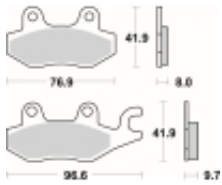

Link do produktu: <https://www.motorus.pl/sbs-633-hf-motocyklowe-klocki-hamulcowe-komplet-na-1-tarcze-p-33673.html>

## SBS 633 HF motocyklowe klocki hamulcowe komplet na 1 tarczę

Cena	<b>89,10 zł</b>
Dostępność	<b>2 do 30 dni</b>
Czas wysyłki	<b>Na zamówienie</b>
Numer katalogowy	<b>633 HF</b>
Producent	<b>SBS</b>