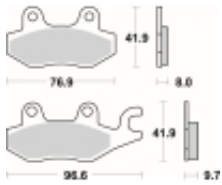

Link do produktu: <https://www.motorus.pl/sbs-633-hf-motocyklowe-klocki-hamulcowe-komplet-na-1-tarcze-p-33673.html>

SBS 633 HF motocyklowe klocki hamulcowe komplet na 1 tarczę

Cena	89,10 zł
Dostępność	2 do 30 dni
Czas wysyłki	Na zamówienie
Numer katalogowy	633 HF
Producent	SBS

Opis produktu

SBS 633HF motocyklowe klocki hamulcowe komplet na 1 tarczę

Wykonane z mieszaniny ceramicznej klocki SBS serii STREET zapewniają stabilną siłę hamowania wysoki poziom komfortu oraz ponadprzeciętną żywotność bez względu na warunki użytkowania. Klocki zaprojektowane zostały do użytku ulicznego. Ze względu na właściwości doceniane przez codziennych użytkowników jak i turystów motocyklowych. Zapewniają pewną i dobrze zbalansowaną siłę hamowania.