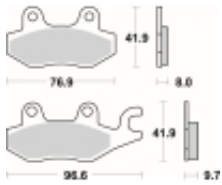

Link do produktu: <https://www.motorus.pl/sbs-633-ls-motocyklowe-klocki-hamulcowe-komplet-na-1-tarcze-p-34126.html>

## SBS 633 LS motocyklowe klocki hamulcowe komplet na 1 tarczę

Cena	<b>145,00 zł</b>
Dostępność	<b>2 do 30 dni</b>
Czas wysyłki	<b>Na zamówienie</b>
Numer katalogowy	<b>633 LS</b>
Producent	<b>SBS</b>

#### SBS 633LS motocyklowe klocki hamulcowe komplet na 1 tarczę

Klocki LS serii STREET EXCEL to połączenie doskonale dozowanej wolnej od efektu fadingu siły hamowania. Wykonane ze spieków metali. Klocki sprawdzają się doskonale we wszystkich sytuacjach gdzie niezmiernie ważne jest płynne i szybkie zatrzymanie. Szybko odprowadzają ciepło i nie tracą swoich właściwości pod wpływem temperatury jednocześnie są kompromisem pomiędzy maksymalnym współczynnikiem tarcia a minimalnym zużyciem tarczy hamulcowej. Należy używać wyłącznie do zacisków tylnego koła.