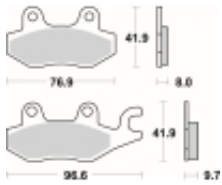

Link do produktu: <https://www.motorus.pl/sbs-633-ls-motocyklowe-klocki-hamulcowe-komplet-na-1-tarcze-p-34126.html>

SBS 633 LS motocyklowe klocki hamulcowe komplet na 1 tarczę

| | |
|------------------|----------------------|
| Cena | 145,00 zł |
| Dostępność | 2 do 30 dni |
| Czas wysyłki | Na zamówienie |
| Numer katalogowy | 633 LS |
| Producent | SBS |

Opis produktu

SBS 633LS motocyklowe klocki hamulcowe komplet na 1 tarczę

Klocki LS serii STREET EXCEL to połączenie doskonale dozowanej wolnej od efektu fadingu siły hamowania. Wykonane ze spieków metali. Klocki sprawdzają się doskonale we wszystkich sytuacjach gdzie niezmiernie ważne jest płynne i szybkie zatrzymanie. Szybko odprowadzają ciepło i nie tracą swoich właściwości pod wpływem temperatury jednocześnie są kompromisem pomiędzy maksymalnym współczynnikiem tarcia a minimalnym zużyciem tarczy hamulcowej. Należy używać wyłącznie do zacisków tylnego koła.