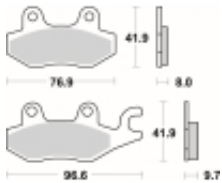

Link do produktu: <https://www.motorus.pl/sbs-633-rsi-motocyklowe-klocki-hamulcowe-komplet-na-1-tarcze-p-34127.html>

SBS 633 RSI motocyklowe klocki hamulcowe komplet na 1 tarczę

Cena	123,00 zł
Dostępność	2 do 30 dni
Czas wysyłki	Na zamówienie
Numer katalogowy	633 RSI
Producent	SBS

Opis produktu

SBS 633RSI motocyklowe klocki hamulcowe komplet na 1 tarczę

RSI Off-Road Racing – Sinter (przód/tył): klocki te są zbudowane ze specjalnie przygotowanych ze spieków metali dzięki czemu idealnie nadają się do rywalizacji sportowej w Motocrossie i ATV. Specjalnej mieszanki metali zapewnia ponadprzeciętną jednolitą i wolną od efektu fadingu siłę hamowania niezależnie od warunków terenowych i pogodowych. Ich funkcjonalność i zachowanie w trasie zostały sprawdzone przez czołowe teamy MX1 a nawet zyskały ich rekomendację. Klocki te są przeznaczone wyłącznie do jazdy wyczynowej dostępne dla zacisków przednich i tylnych.