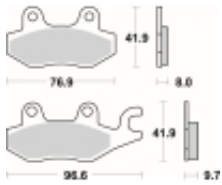

Link do produktu: <https://www.motorus.pl/sbs-633-rsi-motocyklowe-klocki-hamulcowe-komplet-na-1-tarcze-p-34127.html>

## SBS 633 RSI motocyklowe klocki hamulcowe komplet na 1 tarczę

Cena	<b>123,00 zł</b>
Dostępność	<b>2 do 30 dni</b>
Czas wysyłki	<b>Na zamówienie</b>
Numer katalogowy	<b>633 RSI</b>
Producent	<b>SBS</b>