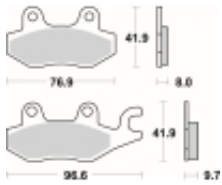

Link do produktu: <https://www.motorus.pl/sbs-633-si-motocyklowe-klocki-hamulcowe-komplet-na-1-tarcze-p-34128.html>

SBS 633 SI motocyklowe klocki hamulcowe komplet na 1 tarczę

Cena	112,00 zł
Dostępność	2 do 30 dni
Czas wysyłki	Na zamówienie
Numer katalogowy	633 SI
Producent	SBS

Opis produktu

SBS 633SI motocyklowe klocki hamulcowe komplet na 1 tarczę

Klocki hamulcowe SI

Klocki serii OFF ROAD wykonane ze spieków metali. W piasku czy w błocie w słońcu czy w deszczu specjalna mieszanka składników tworzących elementy cierne zapewni odpowiednią siłę hamowania. Nowoczesny materiał cierny stanowiący dorobek najnowszych technologii obróbki metali jest kompromisem pomiędzy siłą hamowania a minimalnym zużyciem. Charakterystyka klocka idealnie znosi arcytrudne warunki pracy jakie narzuca użytkowanie pojazdu w terenie.