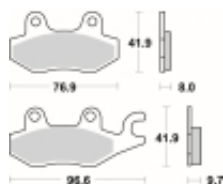

Link do produktu: <https://www.motorus.pl/sbs-633-si-motocyklowe-klocki-hamulcowe-komplet-na-1-tarcze-p-34128.html>

SBS 633 SI motocyklowe klocki hamulcowe komplet na 1 tarczę

Cena	112,00 zł
Dostępność	2 do 30 dni
Czas wysyłki	Na zamówienie
Numer katalogowy	633 SI
Producent	SBS

Opis produktu

SBS 633SI motocyklowe klocki hamulcowe komplet na 1 tarczę

Klocki hamulcowe SI

Klocki serii OFF ROAD wykonane ze spieków metali. W piasku czy w błocie w słońcu czy w deszczu specjalna mieszanka składników tworzących elementy cierne zapewni odpowiednią siłę hamowania. Nowoczesny materiał cierny stanowiący dorobek najnowszych technologii obróbki metali jest kompromisem pomiędzy siłą hamowania a minimalnym zużyciem. Charakterystyka klocka idealnie znosi arcytrudne warunki pracy jakie narzuca użytkowanie pojazdu w terenie.