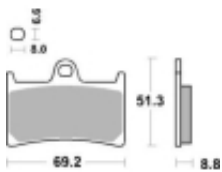

## SBS 634 DC motocyklowe klocki hamulcowe komplet na 1 tarczę

Cena	<b>161,10 zł</b>
Dostępność	<b>2 do 30 dni</b>
Czas wysyłki	<b>Na zamówienie</b>
Numer katalogowy	<b>634 DC</b>
Producent	<b>SBS</b>