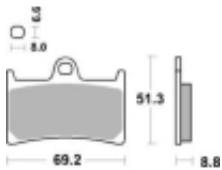

Link do produktu: <https://www.motorus.pl/sbs-634-dc-motocyklowe-klocki-hamulcowe-komplet-na-1-tarcze-p-33589.html>

SBS 634 DC motocyklowe klocki hamulcowe komplet na 1 tarczę

Cena	161,10 zł
Dostępność	2 do 30 dni
Czas wysyłki	Na zamówienie
Numer katalogowy	634 DC
Producent	SBS