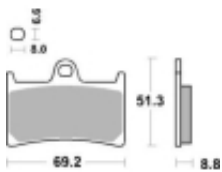

Link do produktu: <https://www.motorus.pl/sbs-634-hf-motocyklowe-klocki-hamulcowe-komplet-na-1-tarcze-p-34129.html>

SBS 634 HF motocyklowe klocki hamulcowe komplet na 1 tarczę

Cena	82,80 zł
Dostępność	2 do 30 dni
Czas wysyłki	Na zamówienie
Numer katalogowy	634 HF
Producent	SBS