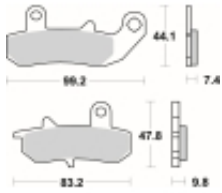

Link do produktu: <https://www.motorus.pl/sbs-635-hf-motocyklowe-klocki-hamulcowe-komplet-na-1-tarcze-p-34130.html>

SBS 635 HF motocyklowe klocki hamulcowe komplet na 1 tarczę

| | |
|------------------|----------------------|
| Cena | 89,10 zł |
| Dostępność | 2 do 30 dni |
| Czas wysyłki | Na zamówienie |
| Numer katalogowy | 635 HF |
| Producent | SBS |

Opis produktu

SBS 635HF motocyklowe klocki hamulcowe komplet na 1 tarczę

Wykonane z mieszaniny ceramicznej klocki SBS serii STREET zapewniają stabilną siłę hamowania wysoki poziom komfortu oraz ponadprzeciętną żywotność bez względu na warunki użytkowania. Klocki zaprojektowane zostały do użytku ulicznego. Ze względu na właściwości doceniane przez codziennych użytkowników jak i turystów motocyklowych. Zapewniają pewną i dobrze zbalansowaną siłę hamowania.