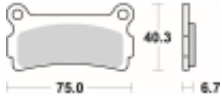

## SBS 636 HF motocyklowe klocki hamulcowe komplet na 1 tarczę

Cena	<b>91,00 zł</b>
Dostępność	<b>2 do 30 dni</b>
Czas wysyłki	<b>Na zamówienie</b>
Numer katalogowy	<b>636 HF</b>
Producent	<b>SBS</b>