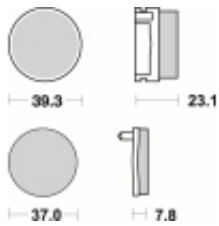

Link do produktu: <https://www.motorus.pl/sbs-637-hf-motocyklowe-klocki-hamulcowe-komplet-na-1-tarcze-p-34132.html>

SBS 637 HF motocyklowe klocki hamulcowe komplet na 1 tarczę

Cena	91,00 zł
Dostępność	2 do 30 dni
Czas wysyłki	Na zamówienie
Numer katalogowy	637 HF
Producent	SBS