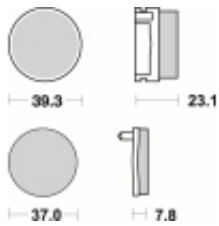

Link do produktu: <https://www.motorus.pl/sbs-637-rsi-motocyklowe-klocki-hamulcowe-komplet-na-1-tarcze-p-34133.html>

SBS 637 RSI motocyklowe klocki hamulcowe komplet na 1 tarczę

Cena	111,00 zł
Dostępność	2 do 30 dni
Czas wysyłki	Na zamówienie
Numer katalogowy	637 RSI
Producent	SBS