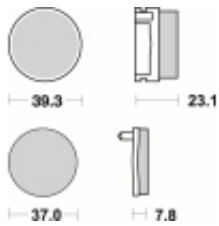

Link do produktu: <https://www.motorus.pl/sbs-637-si-motocyklowe-klocki-hamulcowe-komplet-na-1-tarcze-p-34134.html>

SBS 637 SI motocyklowe klocki hamulcowe komplet na 1 tarczę

Cena	101,00 zł
Dostępność	2 do 30 dni
Czas wysyłki	Na zamówienie
Numer katalogowy	637 SI
Producent	SBS

Opis produktu

SBS 637SI motocyklowe klocki hamulcowe komplet na 1 tarczę

Klocki hamulcowe SI

Klocki serii OFF ROAD wykonane ze spieków metali. W piasku czy w błocie w słońcu czy w deszczu specjalna mieszanka składników tworzących elementy cierne zapewni odpowiednią siłę hamowania. Nowoczesny materiał cierny stanowiący dorobek najnowszych technologii obróbki metali jest kompromisem pomiędzy siłą hamowania a minimalnym zużyciem. Charakterystyka klocka idealnie znosi arcytrudne warunki pracy jakie narzuca użytkowanie pojazdu w terenie.