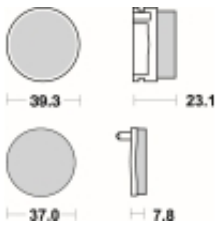

Link do produktu: <https://www.motorus.pl/sbs-637-si-motocyklowe-klocki-hamulcowe-komplet-na-1-tarcze-p-34134.html>

SBS 637 SI motocyklowe klocki hamulcowe komplet na 1 tarczę

Cena	101,00 zł
Dostępność	2 do 30 dni
Czas wysyłki	Na zamówienie
Numer katalogowy	637 SI
Producent	SBS

Opis produktu

SBS 637SI motocyklowe klocki hamulcowe komplet na 1 tarczę

Klocki hamulcowe SI

Klocki serii OFF ROAD wykonane ze spieków metali. W piasku czy w błocie w słońcu czy w deszczu specjalna mieszanka składników tworzących elementy cierne zapewni odpowiednią siłę hamowania. Nowoczesny materiał cierny stanowiący dorobek najnowszych technologii obróbki metali jest kompromisem pomiędzy siłą hamowania a minimalnym zużyciem. Charakterystyka klocka idealnie znosi arcytrudne warunki pracy jakie narzuca użytkowanie pojazdu w terenie.