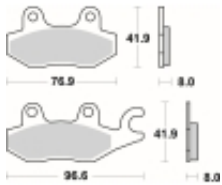

Link do produktu: <https://www.motorus.pl/sbs-638-hf-motocyklowe-klocki-hamulcowe-komplet-na-1-tarcze-p-33594.html>

## SBS 638 HF motocyklowe klocki hamulcowe komplet na 1 tarczę

|                  |                      |
|------------------|----------------------|
| Cena             | <b>87,30 zł</b>      |
| Dostępność       | <b>2 do 30 dni</b>   |
| Czas wysyłki     | <b>Na zamówienie</b> |
| Numer katalogowy | <b>638 HF</b>        |
| Producent        | <b>SBS</b>           |