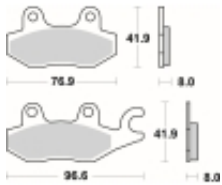

Link do produktu: <https://www.motorus.pl/sbs-638-hs-motocyklowe-klocki-hamulcowe-komplet-na-1-tarcze-p-33595.html>

SBS 638 HS motocyklowe klocki hamulcowe komplet na 1 tarczę

Cena	116,10 zł
Dostępność	2 do 30 dni
Czas wysyłki	Na zamówienie
Numer katalogowy	638 HS
Producent	SBS

Opis produktu

SBS 638HS motocyklowe klocki hamulcowe komplet na 1 tarczę

Klocki serii HS to idealne połączenie doskonale dozowanej wolnej od efektu fadingu siły hamowania z wysoką odpornością termiczną

Wykonane są ze spieków metali