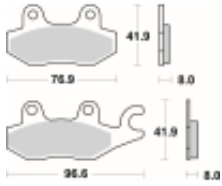

Link do produktu: <https://www.motorus.pl/sbs-638-hs-motocyklowe-klocki-hamulcowe-komplet-na-1-tarcze-p-33595.html>

## SBS 638 HS motocyklowe klocki hamulcowe komplet na 1 tarczę

|                  |                      |
|------------------|----------------------|
| Cena             | <b>116,10 zł</b>     |
| Dostępność       | <b>2 do 30 dni</b>   |
| Czas wysyłki     | <b>Na zamówienie</b> |
| Numer katalogowy | <b>638 HS</b>        |
| Producent        | <b>SBS</b>           |