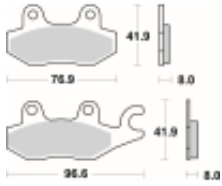

Link do produktu: <https://www.motorus.pl/sbs-638-hs-motocyklowe-klocki-hamulcowe-komplet-na-1-tarcze-p-33595.html>

SBS 638 HS motocyklowe klocki hamulcowe komplet na 1 tarczę

Cena	116,10 zł
Dostępność	2 do 30 dni
Czas wysyłki	Na zamówienie
Numer katalogowy	638 HS
Producent	SBS

Opis produktu

SBS 638HS motocyklowe klocki hamulcowe komplet na 1 tarczę

Klocki serii HS to idealne połączenie doskonale dozowanej wolnej od efektu fadingu siły hamowania z wysoką odpornością termiczną

Wykonane są ze spieków metali