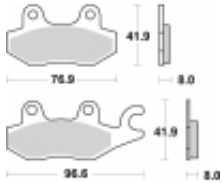

Link do produktu: <https://www.motorus.pl/sbs-638-hs-motocyklowe-klocki-hamulcowe-komplet-na-1-tarcze-p-33595.html>

## SBS 638 HS motocyklowe klocki hamulcowe komplet na 1 tarczę

|                  |                      |
|------------------|----------------------|
| Cena             | <b>116,10 zł</b>     |
| Dostępność       | <b>2 do 30 dni</b>   |
| Czas wysyłki     | <b>Na zamówienie</b> |
| Numer katalogowy | <b>638 HS</b>        |
| Producent        | <b>SBS</b>           |