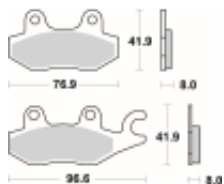

Link do produktu: <https://www.motorus.pl/sbs-638-ls-motocyklowe-klocki-hamulcowe-komplet-na-1-tarcze-p-34135.html>

## SBS 638 LS motocyklowe klocki hamulcowe komplet na 1 tarczę

Cena	<b>145,00 zł</b>
Dostępność	<b>2 do 30 dni</b>
Czas wysyłki	<b>Na zamówienie</b>
Numer katalogowy	<b>638 LS</b>
Producent	<b>SBS</b>