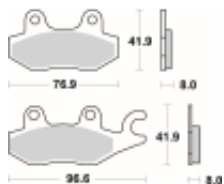

Link do produktu: <https://www.motorus.pl/sbs-638-ls-motocyklowe-klocki-hamulcowe-komplet-na-1-tarcze-p-34135.html>

SBS 638 LS motocyklowe klocki hamulcowe komplet na 1 tarczę

Cena	145,00 zł
Dostępność	2 do 30 dni
Czas wysyłki	Na zamówienie
Numer katalogowy	638 LS
Producent	SBS

Opis produktu

SBS 638LS motocyklowe klocki hamulcowe komplet na 1 tarczę

Klocki LS serii STREET EXCEL to połączenie doskonale dozowanej wolnej od efektu fadingu siły hamowania. Wykonane ze spieków metali. Klocki sprawdzają się doskonale we wszystkich sytuacjach gdzie niezmiernie ważne jest płynne i szybkie zatrzymanie. Szybko odprowadzają ciepło i nie tracą swoich właściwości pod wpływem temperatury jednocześnie są kompromisem pomiędzy maksymalnym współczynnikiem tarcia a minimalnym zużyciem tarczy hamulcowej. Należy używać wyłącznie do zacisków tylnego koła.