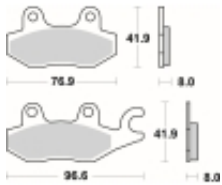

Link do produktu: <https://www.motorus.pl/sbs-638-rs-motocyklowe-klocki-hamulcowe-komplet-na-1-tarcze-p-34136.html>

## SBS 638 RS motocyklowe klocki hamulcowe komplet na 1 tarczę

Cena	<b>158,00 zł</b>
Dostępność	<b>2 do 30 dni</b>
Czas wysyłki	<b>Na zamówienie</b>
Numer katalogowy	<b>638 RS</b>
Producent	<b>SBS</b>