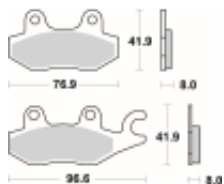

Link do produktu: <https://www.motorus.pl/sbs-638-rsi-motocyklowe-klocki-hamulcowe-komplet-na-1-tarcze-p-33596.html>

## SBS 638 RSI motocyklowe klocki hamulcowe komplet na 1 tarczę

Cena	<b>89,10 zł</b>
Dostępność	<b>2 do 30 dni</b>
Czas wysyłki	<b>Na zamówienie</b>
Numer katalogowy	<b>638 RSI</b>
Producent	<b>SBS</b>