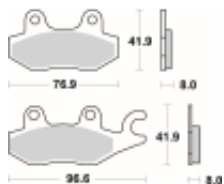

Link do produktu: <https://www.motorus.pl/sbs-638-rsi-motocyklowe-klocki-hamulcowe-komplet-na-1-tarcze-p-33596.html>

SBS 638 RSI motocyklowe klocki hamulcowe komplet na 1 tarczę

Cena	89,10 zł
Dostępność	2 do 30 dni
Czas wysyłki	Na zamówienie
Numer katalogowy	638 RSI
Producent	SBS

Opis produktu

SBS 638RSI motocyklowe klocki hamulcowe komplet na 1 tarczę

RSI Off-Road Racing – Sinter (przód/tył): klocki te są zbudowane ze specjalnie przygotowanych ze spieków metali dzięki czemu idealnie nadają się do rywalizacji sportowej w Motocrossie i ATV. Specjalnej mieszanki metali zapewnia ponadprzeciętną jednolitą i wolną od efektu fadingu siłę hamowania niezależnie od warunków terenowych i pogodowych. Ich funkcjonalność i zachowanie w trasie zostały sprawdzone przez czołowe teamy MX1 a nawet zyskały ich rekomendację. Klocki te są przeznaczone wyłącznie do jazdy wyczynowej dostępne dla zacisków przednich i tylnych.