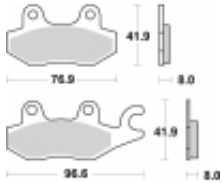

Link do produktu: <https://www.motorus.pl/sbs-638-rsi-motocyklowe-klocki-hamulcowe-komplet-na-1-tarcze-p-33596.html>

SBS 638 RSI motocyklowe klocki hamulcowe komplet na 1 tarczę

Cena	89,10 zł
Dostępność	2 do 30 dni
Czas wysyłki	Na zamówienie
Numer katalogowy	638 RSI
Producent	SBS

Opis produktu

SBS 638RSI motocyklowe klocki hamulcowe komplet na 1 tarczę

RSI Off-Road Racing – Sinter (przód/tył): klocki te są zbudowane ze specjalnie przygotowanych ze spieków metali dzięki czemu idealnie nadają się do rywalizacji sportowej w Motocrossie i ATV. Specjalnej mieszanki metali zapewnia ponadprzeciętną jednolitą i wolną od efektu fadingu siłę hamowania niezależnie od warunków terenowych i pogodowych. Ich funkcjonalność i zachowanie w trasie zostały sprawdzone przez czołowe teamy MX1 a nawet zyskały ich rekomendację. Klocki te są przeznaczone wyłącznie do jazdy wyczynowej dostępne dla zacisków przednich i tylnych.